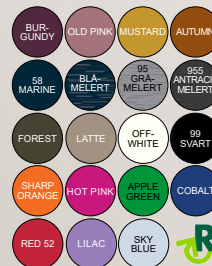

NILO 04011761

- Enkeltstrikket lue i akryl med smale ribber og fleecefôr.
- Oppbrett og 6 sømmer i toppen.
- Mål: B21,5xH22 cm, oppbrett: 8 cm.

Pris inkl. en brodering* alt. en vevd etikett*.

ANTALL	100 stk	150 stk	300 stk	500 stk	1000 stk
PRIS	124,-	116,-	112,-	108,-	104,-

New!