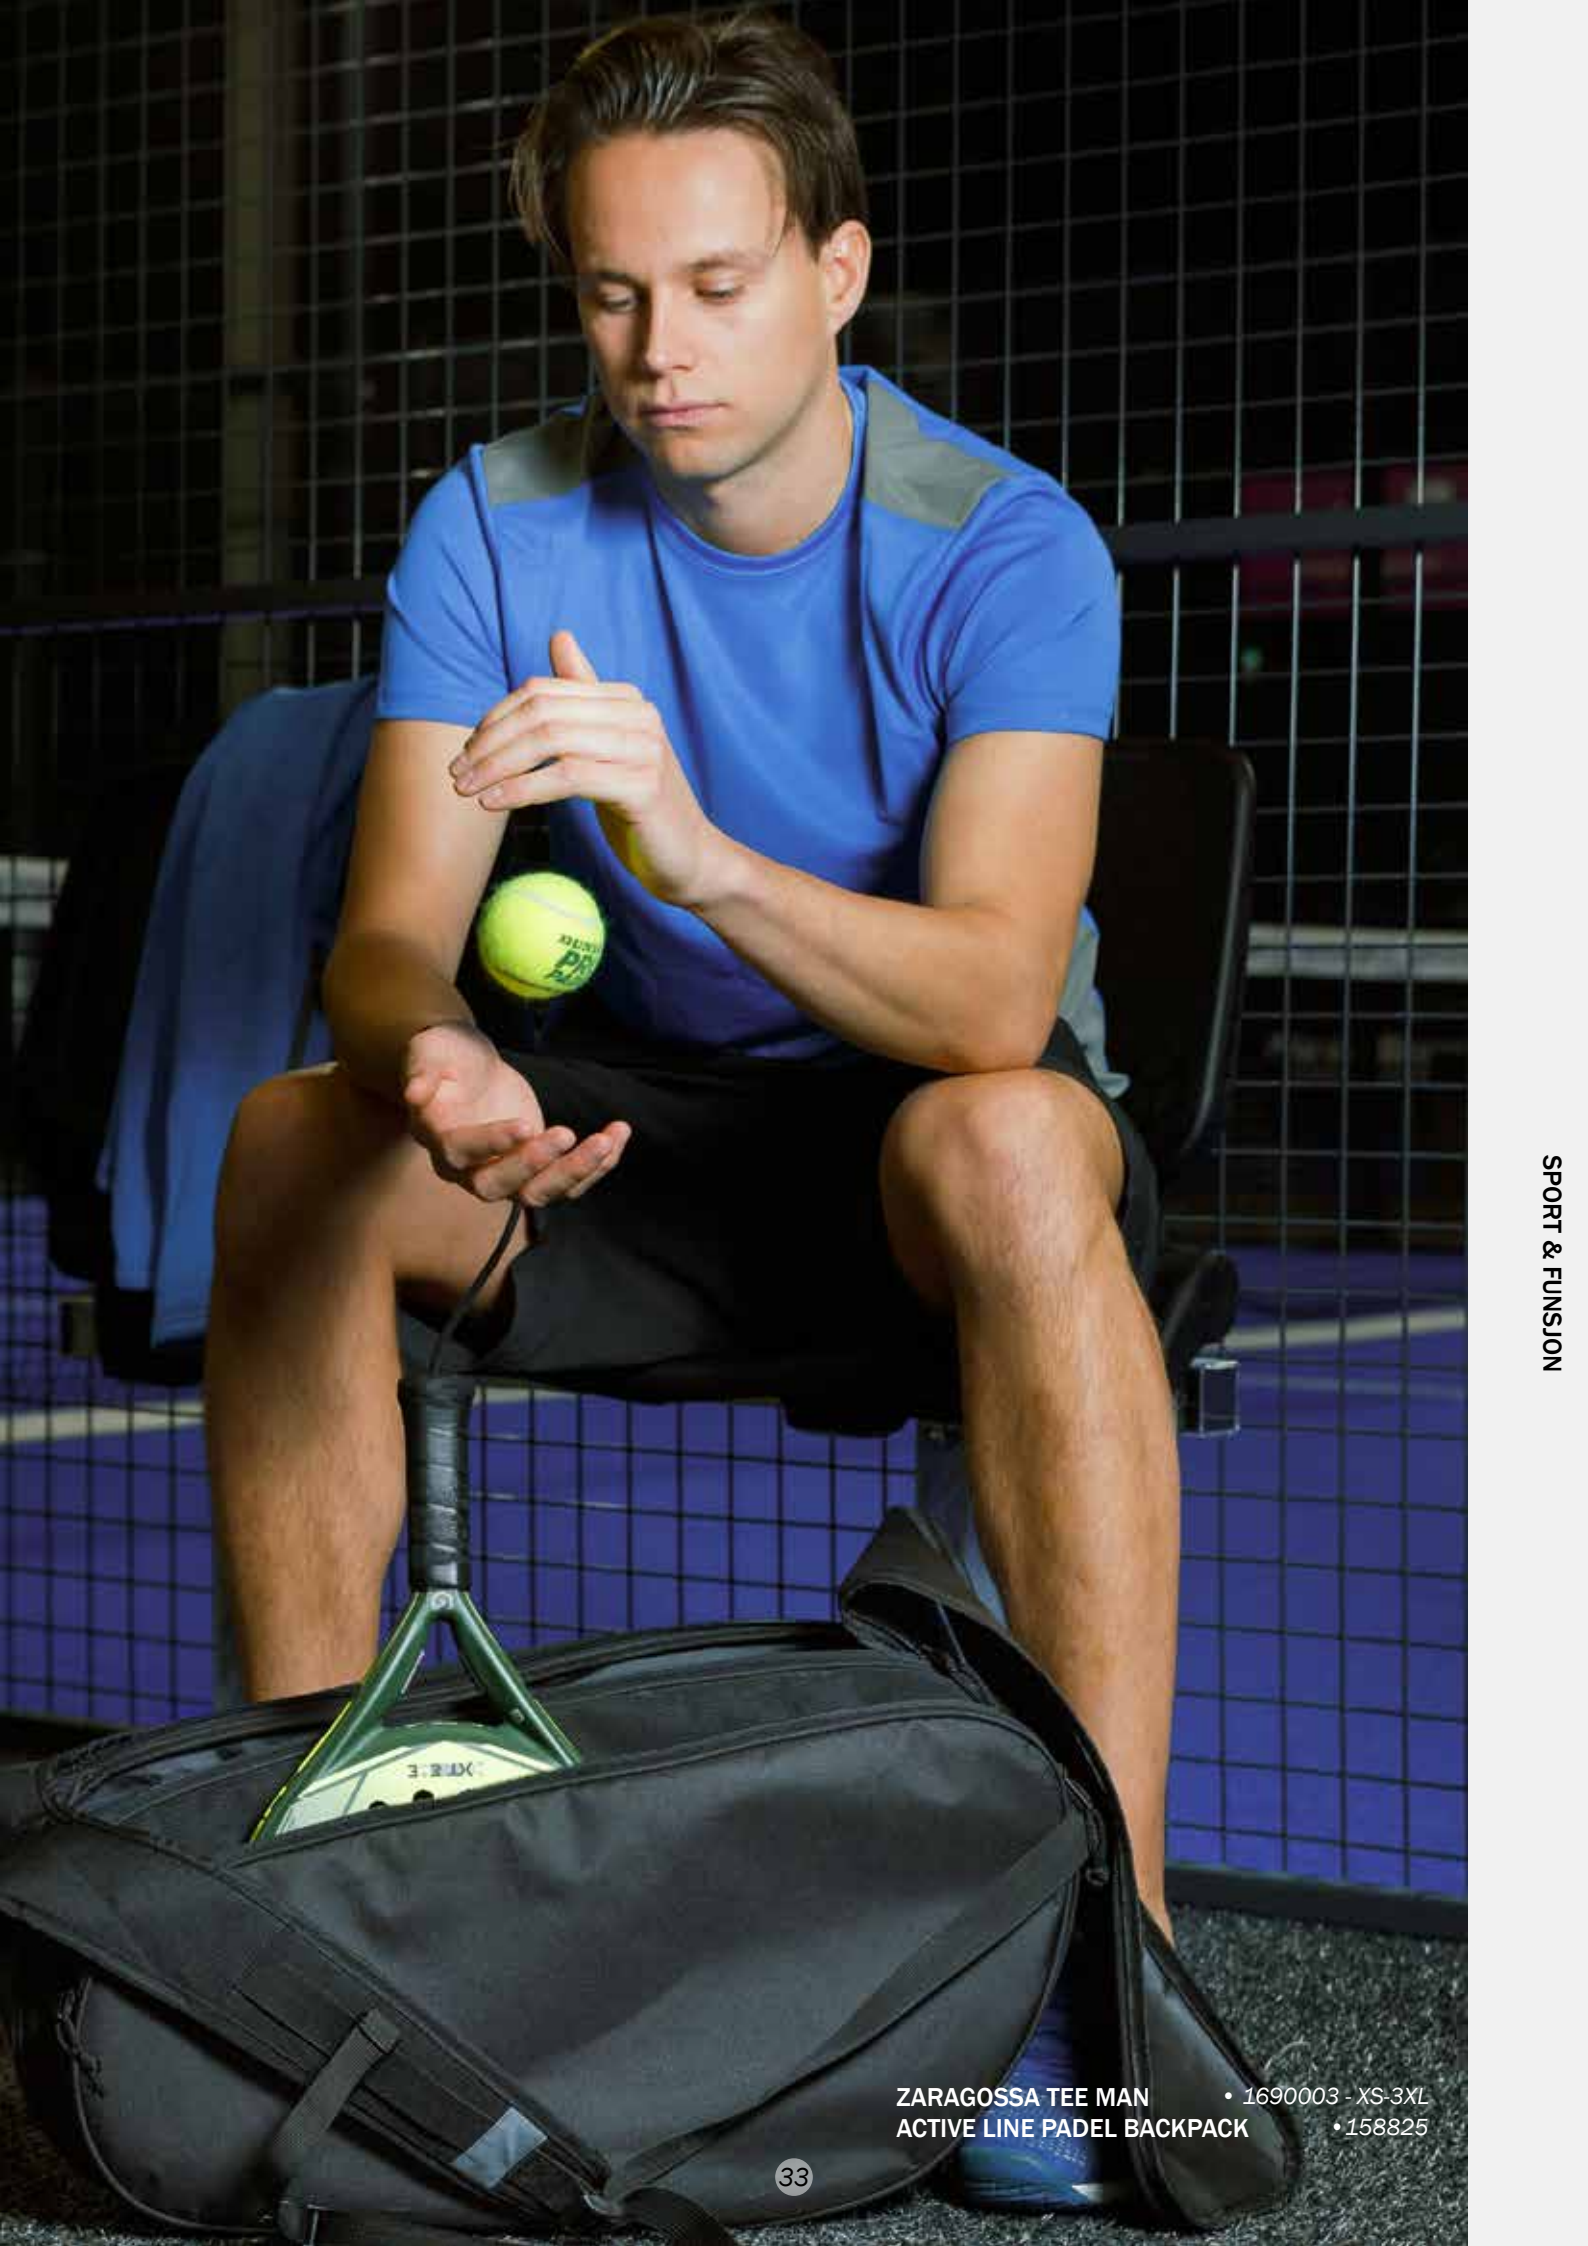

Våre skjortmodeller

COMFORT FIT

Rett modell som i utgangspunktet sys med samme midjemål som brystmål.

SLIM FIT

En tetsittende modell med en moderne passform. Smalere silhuett over kropp, skuldre og ermer.

LADY

Skjorte med smalere passform, innsvinget midje og snitt i ryggen for en feminin look.

Men Comfort (cm)	37-38 S	39-40 M	41-42 L	43-44 XL	45-46 XXL	47-48 3XL
Collar	38	40	42	44	46	48
Chest ½	56	59	62	66	70	74
Waist ½	53	56	59	64	68	73
Bottom ½	55	58	61	65	69	73,5
Body Length - Center Back	77	79	81	83	85	86
Sleeve Length L/S	65	66,5	68	69	70	70,5
Sleeve Length S/S	24	25	26	27	28	29

Lady (cm)	36	38	40	42	44	46
Collar	37,5	38,5	39,5	41	42,5	44
Chest ½	48	50	52	55	58	61
Waist ½	43	45	47	50	53	56
Bottom ½	50	52	54	57	60	63
Body Length - Center Back	66	67	68	69	70	71
Sleeve Length L/S	61,5	62	62,5	63	63,5	64
Sleeve Length S/S	21	21,5	22	22,5	23	23,5

Men Slim fit (cm)	35-36 XS	37-38 S	39-40 M	41-42 L	43-44 XL	45-46 XXL
Collar	36	38	40	42	44	46
Chest ½	48	51	54	57	61	65
Waist ½	44	47	50	53	57	61
Bottom ½	48	51	54	57	61	65
Body Length - Center Back	75	77	79	81	83	84
Sleeve Length L/S	64	64,5	67	68,5	70	70,5
Sleeve Length S/S	22,5	23,5	24,5	25,5	26,5	27

ZARAGOSSA TEE MAN
ACTIVE LINE PADEL BACKPACK

• 1690003 - XS-3XL
• 158825