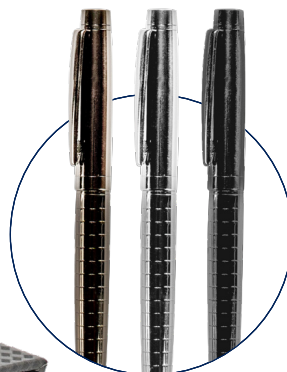

82152 | BALL PEN AND ROLLERBALL SET DALLAS IN GIFT BOX

Sett med kulepenn og rullepenn i en luksuriøs gaveeske. Leveres med metallpatron til kulepennen og rollerball-patron til rullepennen. Størrelse: 180x65x30mm.

25	50	100	250	
197,10	192,80	188,10	181,30	Inklusiv lasergravering
Oppstartkostnad: 589 pr. side/pr. ordre