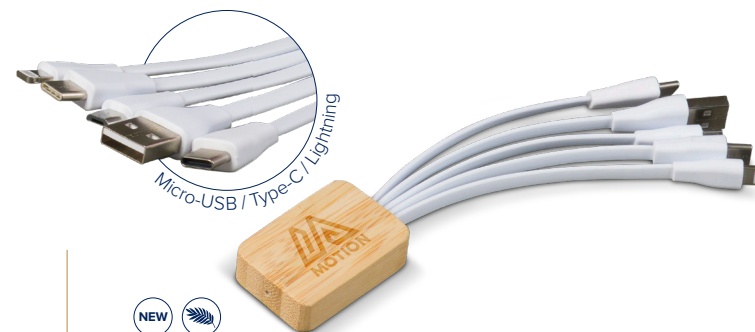

91194 | CHARGING CABLE BAMBOO WITH R-PET

Denne 6-i-1-kabelen er den mest omfattende kabelen for øyeblikket. Fordi den har to USB-C-kabler, er det også mulig å lade med både en Type-C-inngang og en Type-C-utgang. Siden flere og flere USB-A-porter blir erstattet av Type-C-porter i bærbare datamaskiner osv. er dette kabelen som passer for alle muligheter! Størrelse: 45x31x12mm.

50	100	250	500
95,60	93,40	89,10	85,50

1 farge trykk inkludert
Oppstartkostnad: 589 pr. farge/pr. side/pr. ordre